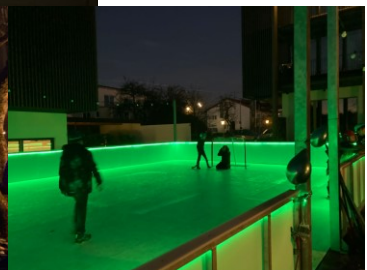

Kindergeburtstag 2 – 2,5 Std.

16,50 €/Kind inkl. Nutzung der Kunststoffeisbahn

mit Toren

Schnitzel mit Pommes / Pizzaplatte

Freigetränke für die Kids nach Wahl

**EISHOCKEY-
STREETHOCKEY
-PARTY**

**Eisprinzessinnen
Party**