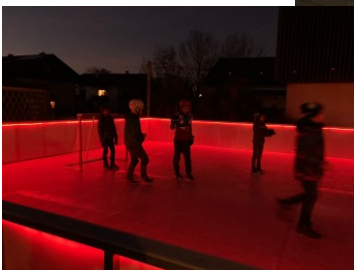

Kindergeburtstag 2 – 2,5 Std.

16,50 €/Kind inkl. Nutzung der Kunststoffeisbahn

mit Toren

Schnitzel mit Pommes / Pizzaplatte

Freigetränke für die Kids nach Wahl

**EISHOCKEY-
STREETHOCKEY
-PARTY**

**Eisprinzessinnen
Party**